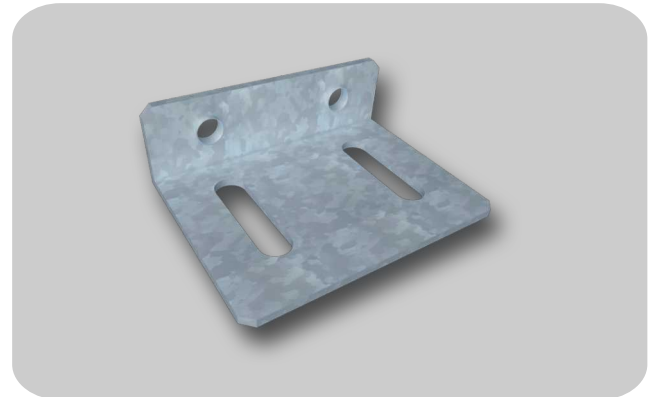

Fixation triangle

Fixation disque

**asebal**

Accessoires pour la sécurité routière

### Ancrages de disque avec trous filetés

Trois œillets (trous filetés)

Deux œillets (trous filetés)

### Colliers de serrage pour poteaux 80x40, 100x50 et 120x60 mm

- En tôle galvanisée en continu.
- Installation facile de signalisation sans besoin de perforer le poteau.