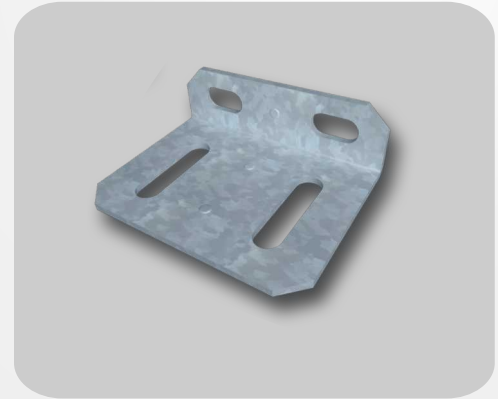

Fixation triangle

Fixation disque

**asebal**

Accessoires pour la sécurité routière

### Ancrages de disque avec trous filetés

Trois œillets (trous filetés)

Deux œillets (trous filetés)

### Colliers de serrage pour poteaux 80x40, 100x50 et 120x60 mm

- En tôle galvanisée en continu.
- Installation facile de signalisation sans besoin de perforer le poteau.